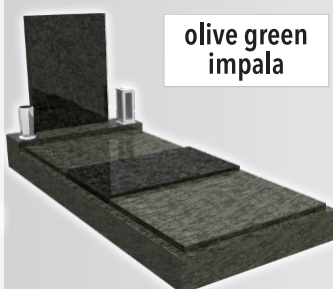

90 x 200 cm  
**22 900 Kč**

90 x 200 cm  
**29 900 Kč**

90 x 200 cm  
**38 900 Kč**

190 x 200 cm  
**63 800 Kč**

Přijďte s letákem na hřbitov a získáte slevu 10 % z ceny hrobu.

rossa porino

tiger skin  
impala

olive green  
impala

azul platino  
azul noche

70 x 90 cm  
**12 400 Kč**

90 x 200 cm  
**35 900 Kč**

90 x 200 cm  
**45 900 Kč**

190 x 200 cm  
**84 900 Kč**

K hrobu zdarma: urnová schránka, lampa a váza z nerez, ornament a doprava.